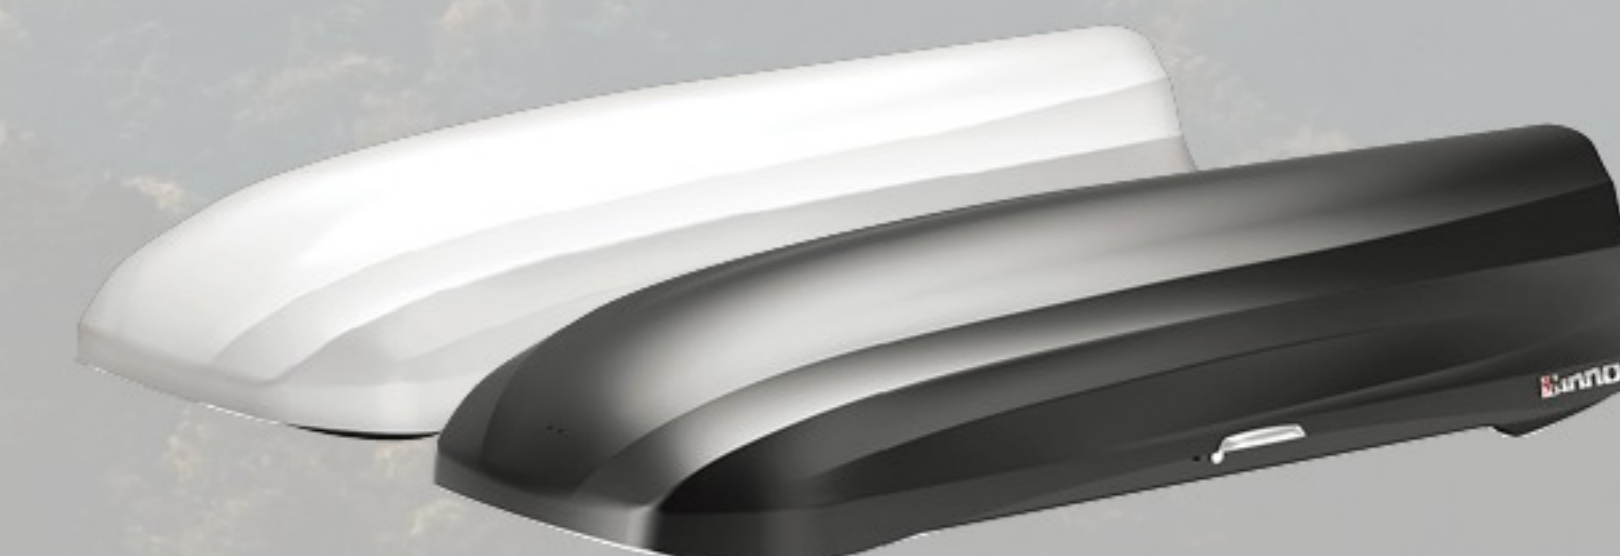

型號：BRS 665
款式：曜石黑、珍珠白
尺寸：2050mm*840mm*400mm
材質：ABS
開箱：雙向開箱
容量：400公升
承重：50公斤
建議售價：NT$32,000