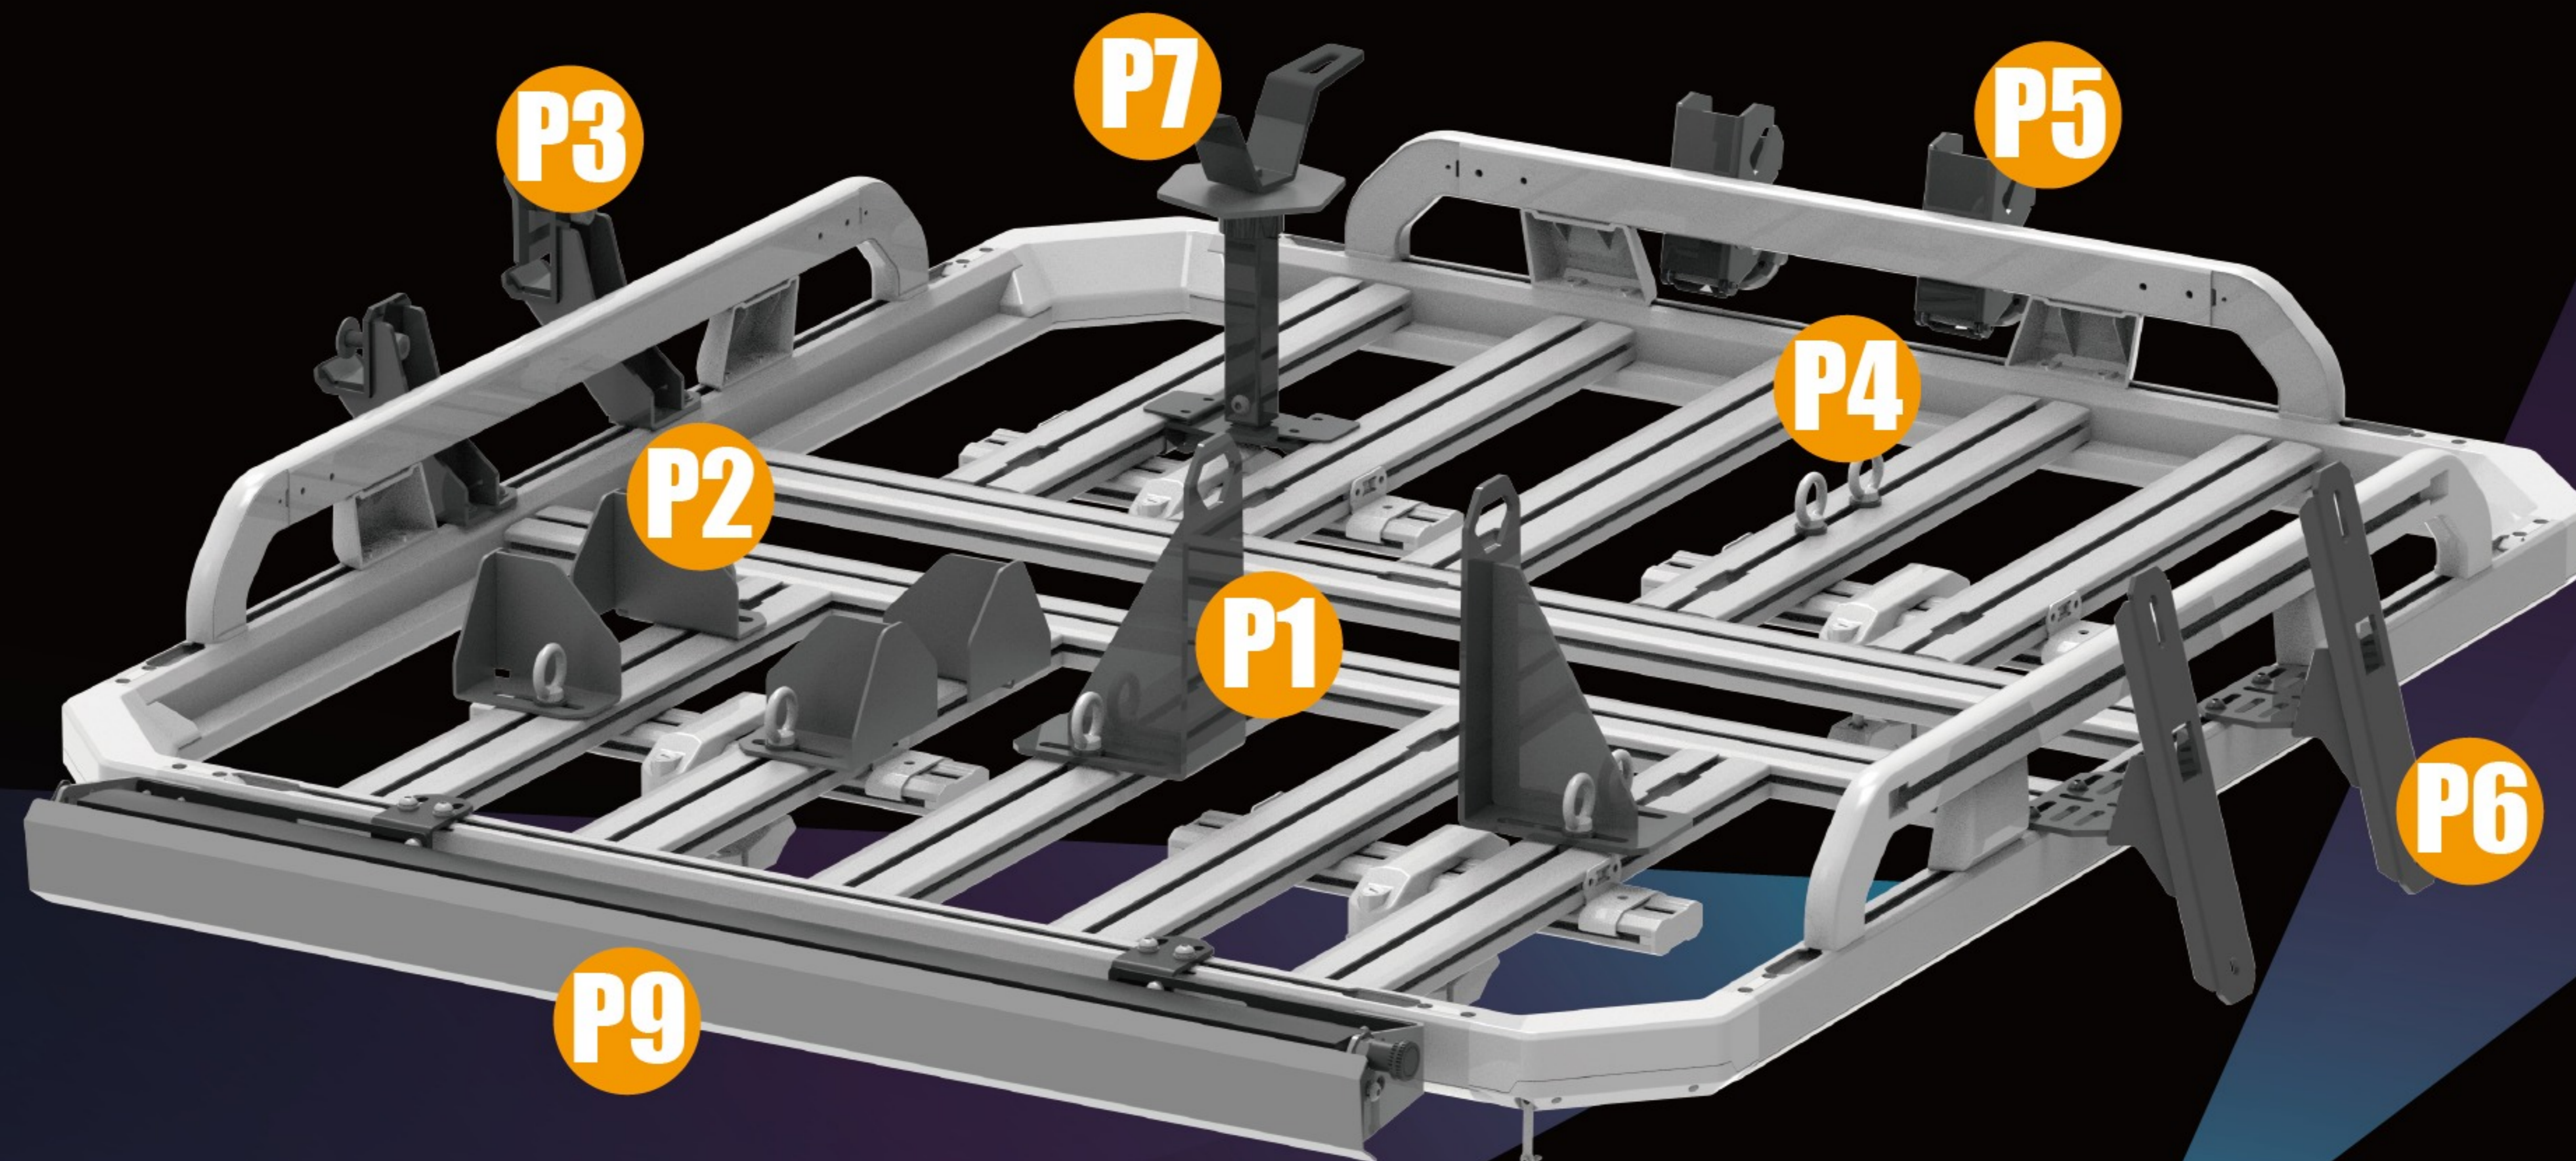

### 適用多種車型/車頂

Applicable to various car models/roofs

皮卡/轎車/掀背車/休旅車等

氣氛

ALPHARAK

戶外

歡樂

炫彩燈光 獨特風格 随心控制

# ALPHARAK<sup>®</sup>

選配 車頂配件 讓實用性更升級

**P1 - L型固定座 (2件/組)**

建議售價：4,800元

**P2 - 直角固定座 (4件/組)**

建議售價：4,200元

**P3 - 千斤頂固定座 (2件/組)**

建議售價：6,800元