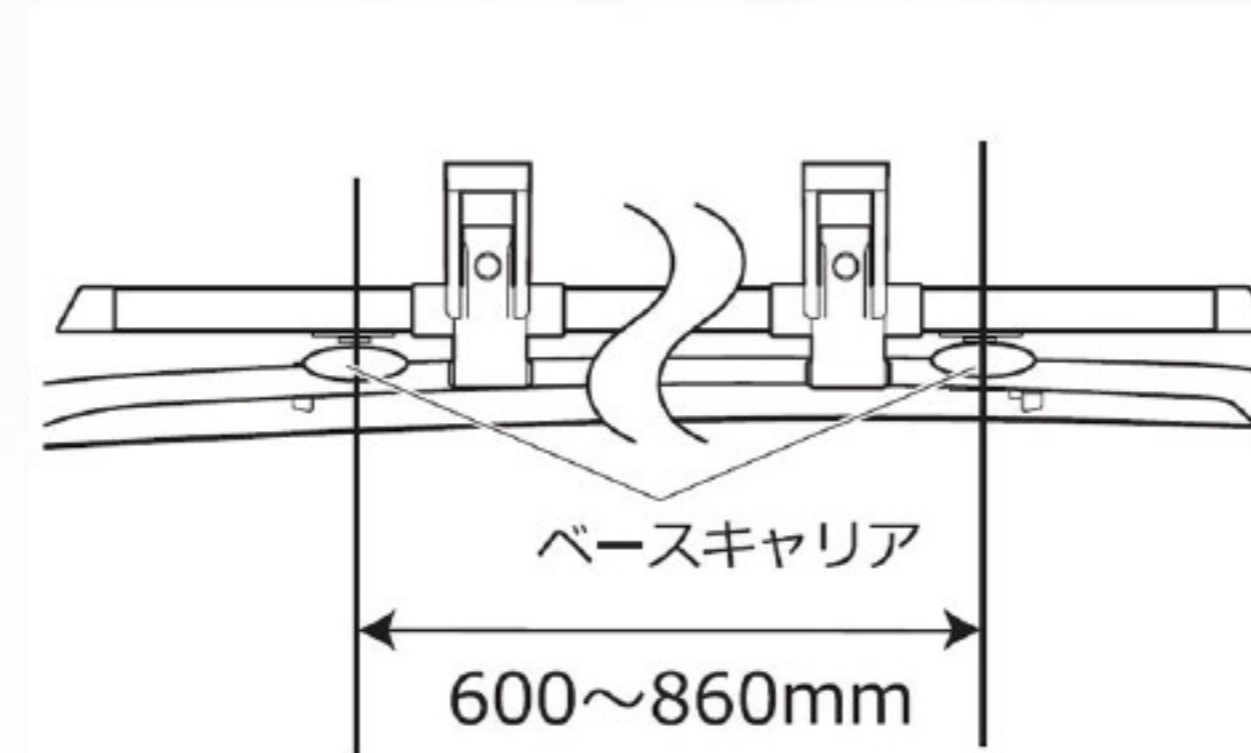

型號：BRQ 55
款式：霧黑、珍珠白
尺寸：2000mm*830mm*315mm
材質：ABS
開箱：左側開箱
容量：300公升
承重：50公斤
建議售價：NT$22,500