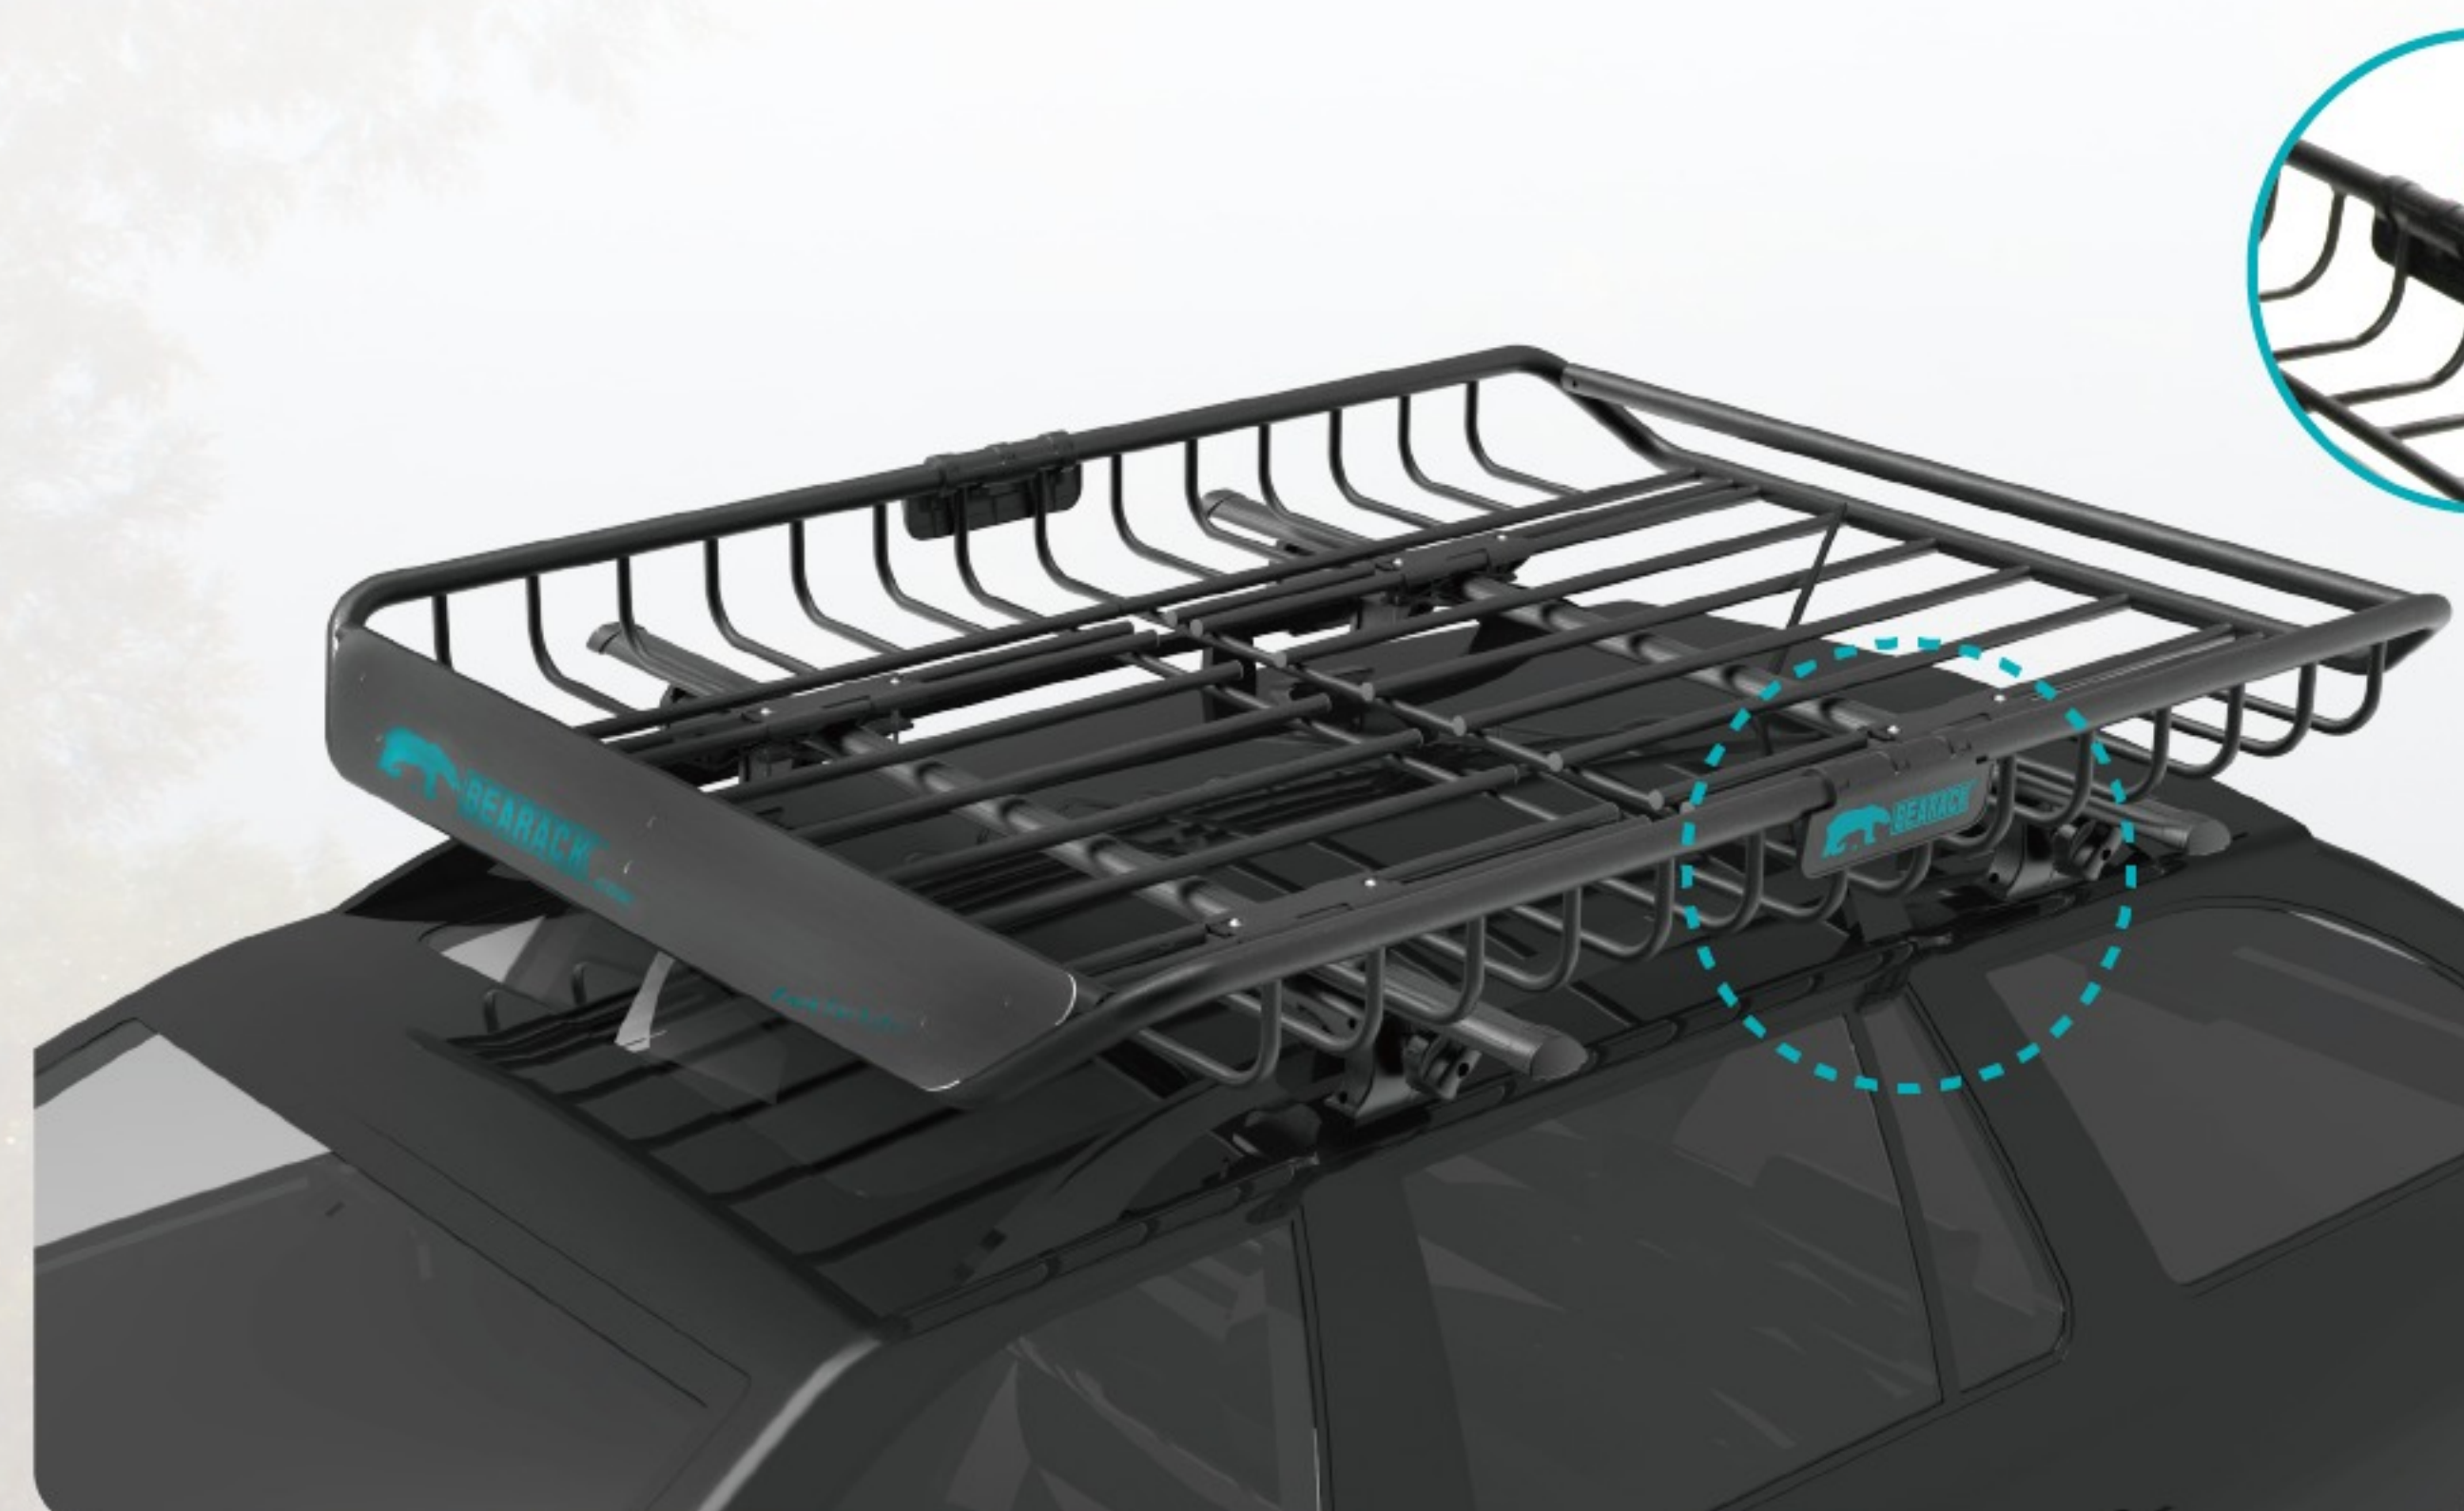

# 車頂盤系列 Basket

- RR-1538  
AEROBASKET (L: 152 x 110 x 12 cm) 建議售價: NT\$10,500
- RR-1539  
AEROBASKET (M: 122 x 96 x 12 cm) 建議售價: NT\$8,000

※固定方式: U型夾具  
※最大承載: 75 kg

隨產品附上行李網罩

**全新改版**  
**防水蓋設計**

- 本體採用高張力碳鋼材質
- 表面經電著特殊處理；雙層粉體黑砂烤漆，防銹美觀
- 可搭配所有熊牌鋁合金車頂桿、99%市售車頂桿及汽車原廠橫桿
- 低風阻擾流設計，讓您在高速行駛時也能保持最佳化駕駛動態；隨產品附上行李網罩解決了小空間也能攜帶不同物品的各式需求
- 附前置式擾流板，可減少風阻及油耗