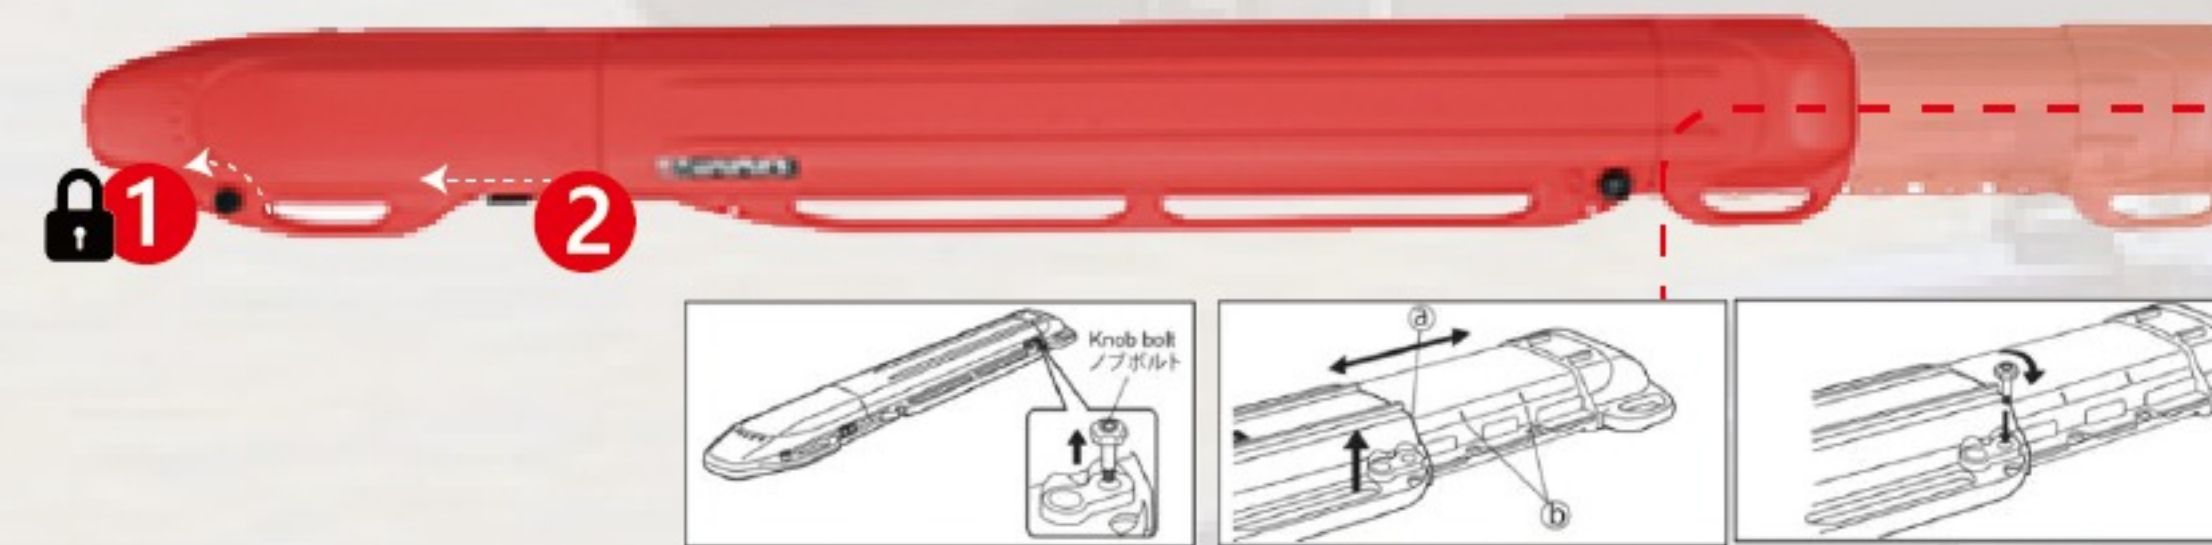

明亮系隔熱袋

5

行動電源轉接孔  
與手機收納袋

6

反光片

**Junior I BS-1008**  
抗UV400鏡片  
建議售價: NT\$860

**Junior II BS-1009**  
抗UV400鏡片  
建議售價: NT\$860

型號：IF41BE 釣魚竿盒  
顏色：紫色  
尺寸：1610mm\*220mm\*125mm  
材質：ABS  
容量：可容納6-8支魚竿  
淨重：2.4公斤  
建議售價：NT\$5,200